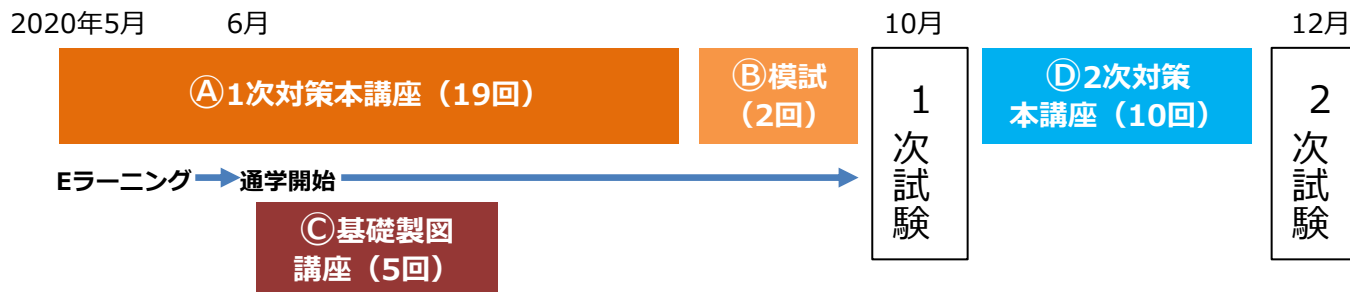

音声ダウンロードもできてさらに便利！

受講料：155,000円 ⇒ **126,000円（税別）※入学金を含む**

◆2020年度インテリアコーディネーター合格対策講座5月スタート 開講しました！

新型コロナに関わる緊急事態宣言を受けて、**5月末までEラーニング配信、6月からLIVE開始**を予定。

5月スタート [東京校] [横浜校] [大宮校] [名古屋校] [大阪校] . . . . .

- 1次・2次対策本講座コース (A)(B)(C)(D) 315,000円 ⇒ **270,000円（税別）**
- 1次対策本講座コース (A)(B)(C) 245,000円 ⇒ **207,000円（税別）**
- 1次対策本講座 (A)(B) 205,000円 ⇒ **171,000円（税別）**

※講座価格は入学金（15,000円・税別）を含みます。

1次・2次対策  
本講座コース

1次対策  
本講座コース

1次対策  
本講座

東京校 横浜校 大宮校 大阪校 名古屋校

個別カウンセリングの  
ご予約はこちらから⇒

5月中は東京事務局で  
電話相談を受付中  
0120-880-591 まで