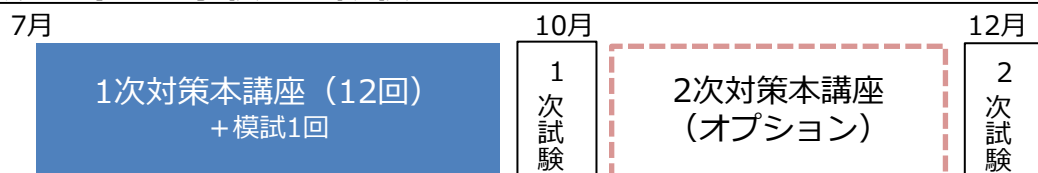

2021.5.10更新

◆2021年度インテリアコーディネータ合格対策講座

「1次対策本講座（12回）」はHIPSで**最も効率的に一発合格**するための短期集中講座です。

◆5月スタート 福岡校

「1次対策本講座（12回）+ 応用答練講座（4回）」 水曜午後クラス
187,000円 ⇒ **法人提携価格：153,450円（税込・入学金含む）**

◆7月スタート 東京校・大阪校

「1次対策本講座（12回）」東京校水曜夜・日曜午前 / 大阪校火曜夜・土曜
148,500円 ⇒ **法人提携価格：118,800円（税込・入学金含む）**

東京校

大阪校

◆随時スタート 「1次試験徹底研究Eラーニング講座」

170,500円 ⇒ **法人提携価格：138,600円（税込・入学金含む）**

◆2021年度インテリアコーディネーター 2次対策講座

■2次対策総合集中講座【東京】 7月スタート

受講料： 170,500円 ⇒ **法人提携価格：138,600円（税込・入学金含む）**

■2次対策本講座《作図力強化コース》【名古屋】【大阪】【福岡】 6月スタート