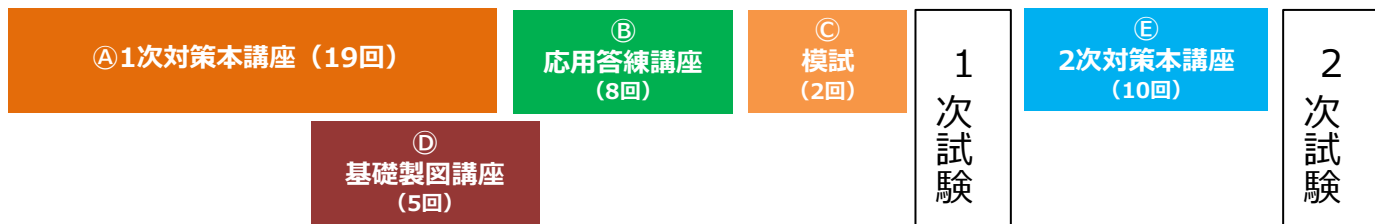

2020.12.07更新

◆2021年度インテリアコーディネータ合格対策講座

ただ今「入門講座」を実施中！1月下旬までに、全7回の講義をテーマ別に行ってまいります。  
下記コースにお申し込んだ方は、ご入金後、「入門講座」に無料でご参加いただけます。

◆ 2月スタート 東京校・大阪校

2021年2月

10月

12月

「1次・2次対策本講座コース（答練つき）」 A B C D E 1次～2次までフルサポート  
375,000円 ⇒ **法人提携価格：324,000円（税別・入学金含む）**